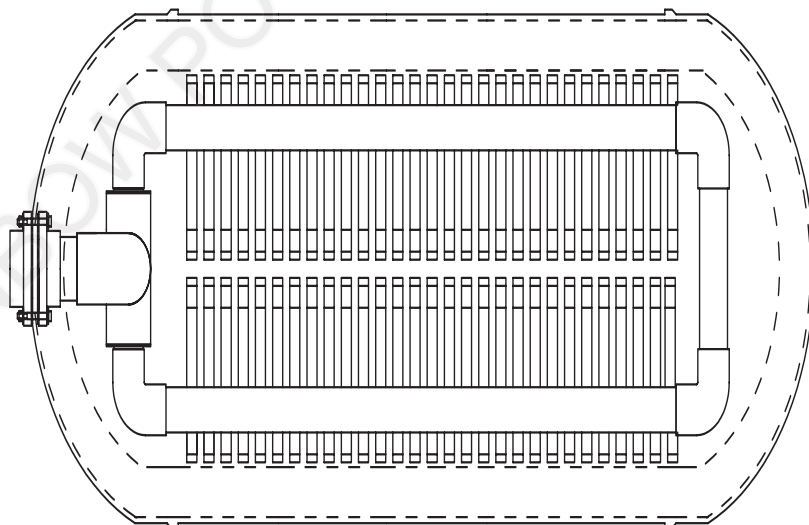

### SPARE PARTS DIAGRAM

**Pre 2007**

Part No:	620921	620922	620923	620924	620925	
Model	Mani-fold	75mm	110mm	145mm	200mm	Lateral End Cap (female)
M2500	-	-	-	36	36	-
M3750	-	116	-	-	58	-
M5000	-	168	-	-	84	-