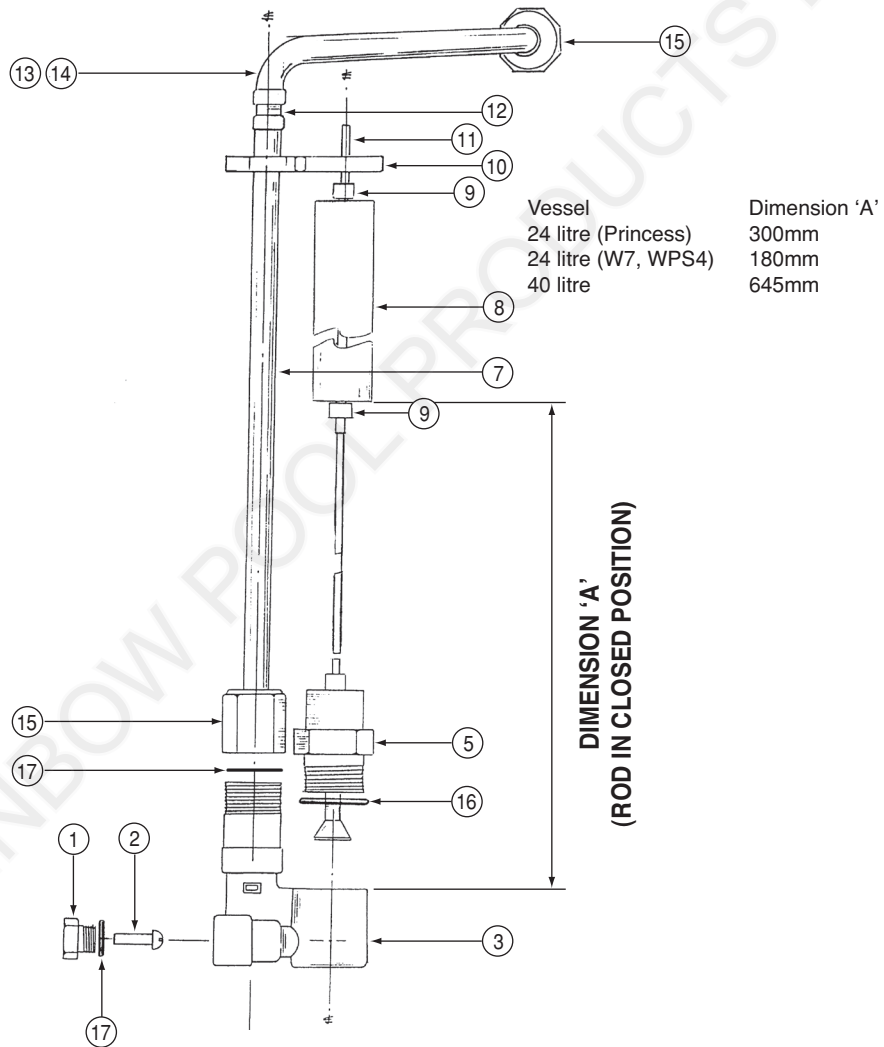

## DOMESTIC BRINE VALVE

### SPARE PARTS DIAGRAM

Key	Description	Product Code
1	Plug	72504965
2	Flow Restrictor	72515580
3	Body	72515577
5	Brine Valve Nut Seal	72515578
7	Brine Draw Tube 40 Litre 700mm	72511408
7	Brine Draw Tube 24 Litre 430mm	72511407
8	Float	72515608
9	Float Stop	72511292
10	Rod Guide	72511287
11	Assembly Float Rod 40 Litre	72525583
11	Assembly Float Rod 24 Litre	72525582
12	Coupler	72515112
15	Nut	72511295
16	Seal	72515581
17	O ring	72591011
	Brine Valve Assembly 40 Litre	72525626
	Brine Valve Assembly 24 Litre	72525629
	Brine Valve Lower Assembly 24 Litre	72525627
	Brine Valve Lower Assembly 40 Litre	72525624
13	Brine Valve Top Assembly 24 Litre	72525639
14	Brine Valve Top Assembly 40 Litre	72525163