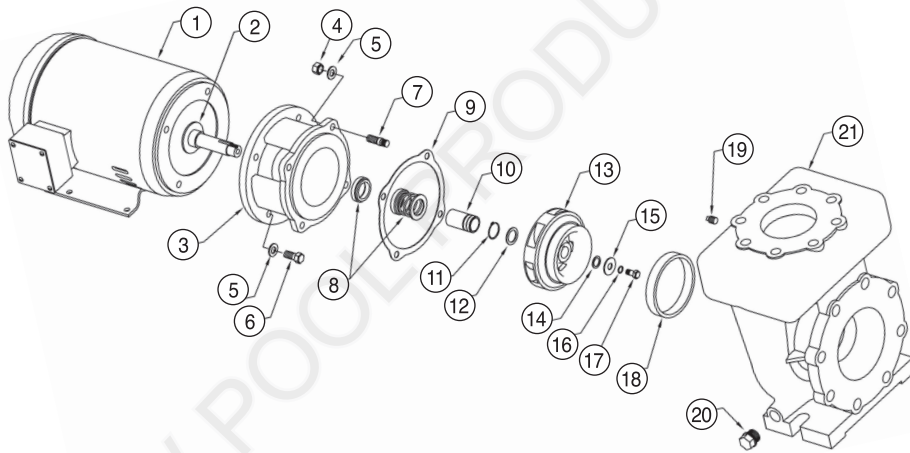

RAINBOW

POOL PRODUCTS

Quality Pool & Spa Products

CAST IRON PUMP

SPARE PARTS DIAGRAM

Key	Description	Product Code
1	Motor 4.0kW MEPS2	634040202
1	Motor 5.5kW MEPS2	634040212
1	Motor 7.5kW MEPS2	634040222
1	Motor 11.0kW MEPS2	634040232
2	Motor Slinger (4.0, 5.5, 7.5)	631786
2	Motor Slinger (11kW)	631787
3	Pump Bracket 4.0kW	6345039
3	Pump Bracket 5.5-7.5kW	6345040
3	Pump Bracket 11.0kW	6345041
4	Nut 1/2"UNC Hex SS	6345036
5	Spring Washer 1/2" SS	6345038
6	Bolt 1/2"UNCx1.25" SS	6345037
7	Stud 1/2"UNCx1.5"	6345034
8	Seal Assembly 1.250" (4.0, 5.5, 7.5kW)	6345032
8	Seal Assembly 1.750" (11.0kW)	6345033
9	Pump Body Gasket	6345025
10	Shaft Sleeve 1.25" OD (4.0, 5.5, 7.5kW)	6345028
10	Shaft Sleeve 1.75" OD (11.0kW)	6345029
11	External Circlip 1.187" SS (4.0, 5.5, 7.5kW)	6345030
11	External Circlip 1.75" SS (11.0kW)	6345031
12	Sleeve Gasket 1.25" (4.0, 5.5, 7.5kW)	6345026
12	Sleeve Gasket 1.75" (11.0kW)	6345027
13	Impeller 154.7mm - 4.0kW MEPS 2	63450210
13	Impeller 154.7mm - 5.5kW MEPS 2	63450220
13	Impeller 147mm - 7.5kW MEPS 2	63450230
13	Impeller 154.7mm - 11.0kW MEPS 2	63450241
14	Washer Gasket 1.19" (4.0, 5.5, 7.5kW)	6345017
14	Washer Gasket 1.625" (11.0kW)	6345018
15	Impeller Washer 1.1875" SS (4.0, 5.5, 7.5kW)	6345019
15	Impeller Washer 1.625" SS (11.0kW)	6345020
16	Washer - Stat-O-Seal SS 3/8" (4.0, 5.5, 7.5kW)	6345015
16	Washer - Stat-O-Seal SS 1/2" (11.0kW)	6345016
17	Bolt 3/8"UNCx1" SS (4.0, 5.5, 7.5kW)	6345062
17	Bolt 1/2"UNCx1" SS (11.0kW)	6345063
18	Bronze Wear Ring	6345013
19	Plug 1/4"	6345011
20	Plug 1/2"	6345012
21	Pump Housing Assembly	63450100
21	Pump Housing - Cast Iron	6345010
n/s	Wet End 4.0kW	6340964
n/s	Wet End 5.5kW	6340965
n/s	Wet End 7.5kW	6340967
n/s	Wet End 11.0kW	6340969
n/s	Strainer 6"	6345008
n/s	Strainer Housing - Cast Iron	6345057
n/s	Strainer Lid - Cast Iron	6345050
n/s	Strainer Lid O ring	6345051
n/s	Strainer Basket	6345052