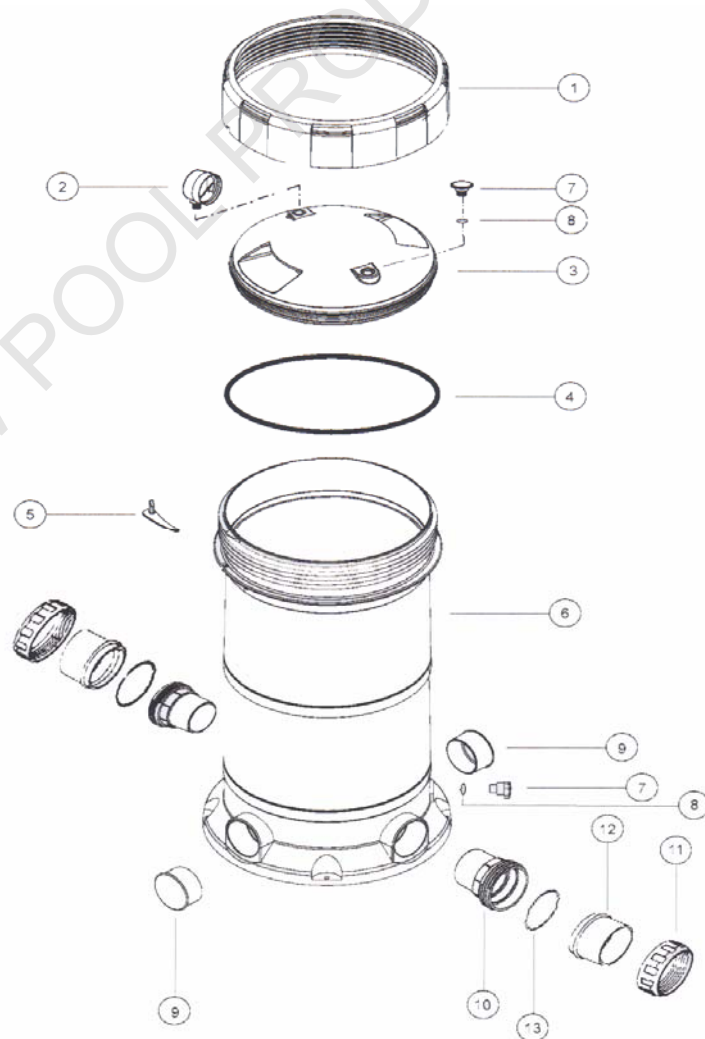

ZX CARTRIDGE FILTER

SPARE PARTS DIAGRAM

Key	Description	Product Code
1	Lock ring ZX	78200
2	Pressure gauge	75032
3	Lid ZX	78201
4	"O" ring Lid ZX	78105
5	ZX Locking Catch	78210
6	Body ZX 50/75	78211
	Body ZX 100/150	78212
	Body ZX 200/250	78213
7	Air bleed/Drain plug	78207
8	Air bleed/Drain plug "O" ring	78103
9	Blanking Cap	78214
10	50mm Slip Tail	950923
11	50mm Lock Nut	950919
12	50mm Plain Tail	950920
13	"O" ring 50mm	70003
not shown	Element ZX 50 Sq ft	78095
not shown	Element ZX 75 Sq ft	78096
not shown	Element ZX 100 Sq ft	78097
not shown	Element ZX 150 Sq ft	78098
not shown	Element ZX 200 Sq ft	78099
not shown	Element ZX 250 Sq ft	78094