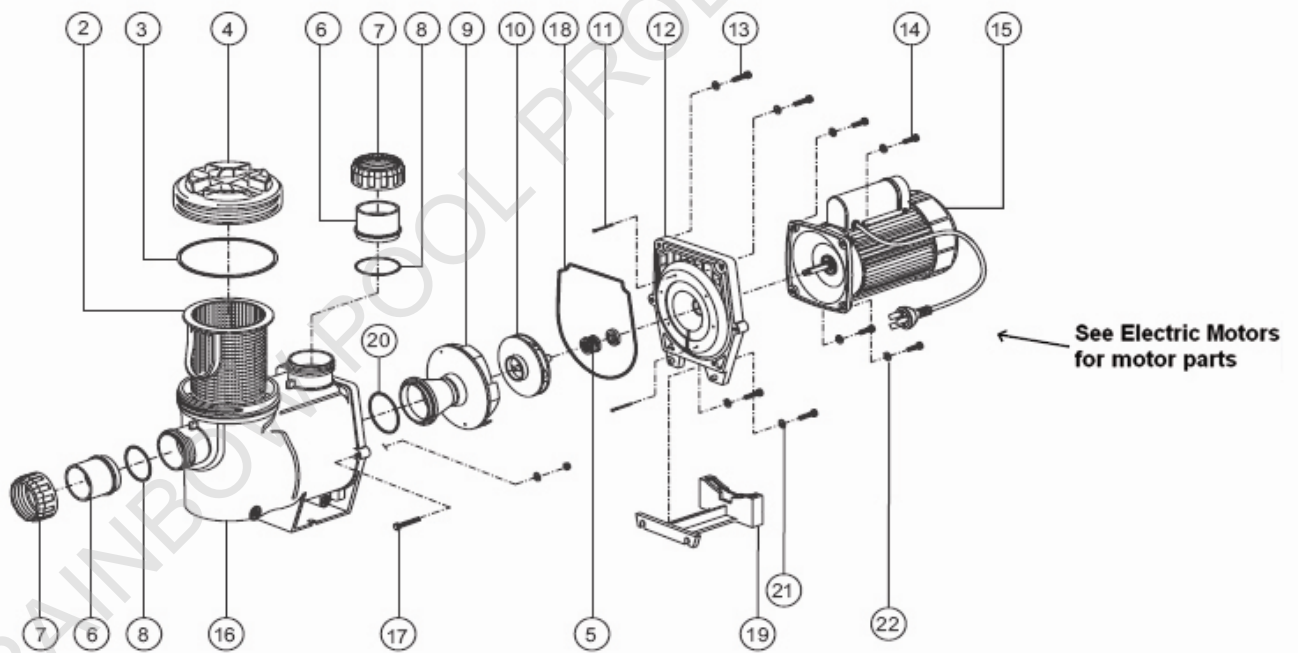

### SPARE PARTS DIAGRAM

Key	Description	Product Code
2	Basket TX/CX Pump	40065
3	Lid TX O'Ring (2000-2006)	70006
4	Lid TX/CX Pump (2000-2006)	40085
Not Shown	Lid TX Pump (2007-2009)	40087
Not Shown	Lid TX Locking 1/4 Turn Clamp (2007-2009)	40088
Not Shown	Lid TX O'Ring (2007-2009)	70001
5	Mechanical seal	75508
6	Tail union 50mm	950920
	Tail union 50/40mm	950918
7	Nut union 50mm	950919
8	"O" ring (tail 50mm)	70003
9	Diffuser	40070
10	Impeller 0.75 HP TX	40060E
	Impeller 1.0 HP TX	40060F
	Impeller 1.5 HP TX	40060G
	Impeller 2.0 HP TX	40060H
	Impeller 3.0 HP TX	40060N
11	M3 x 30 S/S bolt	40165
12	Seal plate - Beige	40090
	Seal Plate - Black	40091
13	M8 x 30 S/S bolt	40150
14	M10 x 25 S/S bolt	40155
15	Motor 750 watt output - Beige	71323
	Motor 1100 watt output - Beige	71324
	Motor 1500 watt output - Beige	71329
	Motor 2100 watt output - Beige	71331
	Motor 415V 3ph 1700 watt - Beige	71330
16	Volute - Beige	40075
	Volute - Black	40076
17	M8 x 55 S/S bolt	40160
18	Square "O" ring (seal plate)	70004
19	Motor stand - Beige	40050
	Motor stand - Black	40051
20	"O" ring (diffuser)	70005
21	M8 flat washer S/S	40180
22	M10 flat washer S/S	40175