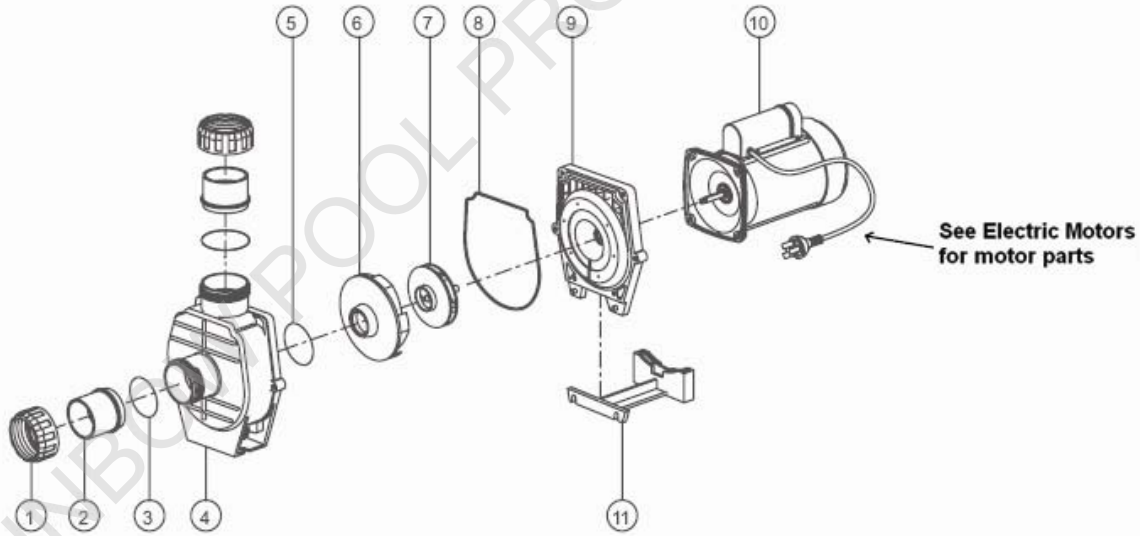

FX PUMPS

SPARE PARTS DIAGRAM

Key	Description	Product Code
1	Nut union 50mm	950919
2	Tail union 50mm	950920
	Tail union 50/40mm	950918
3	"O" ring (tail 50mm)	70003
4	Volute FX - Beige	40095
	Volute FX - Black	40096
5	"O" ring (diffuser)	70005
6	Diffuser	40072
7	Impeller FX140	40060P
	Impeller FX190	40060A
	Impeller FX250	40060B
	Impeller FX290	40060C
	Impeller FX340	40060D
	Impeller FX520	40060J
8	Square "O" ring (seal plate)	70004
9	Seal plate - Beige	40090
	Seal Plate - Black	40091
10	Motor 750 watt output - Beige	71323
	Motor 1100 watt output - Beige	71324
	Motor 1500 watt output - Beige	71329
	Motor 2100 watt output - Beige	71331
	Motor 415V 3ph 1700 watt - Beige	71330
	Motor 750 watt output - Black	71313
	Motor 1100 watt output - Black	71314
	Motor 1500 watt output - Black	71319
11	Motor stand - Beige	40050
	Motor stand - Black	40051