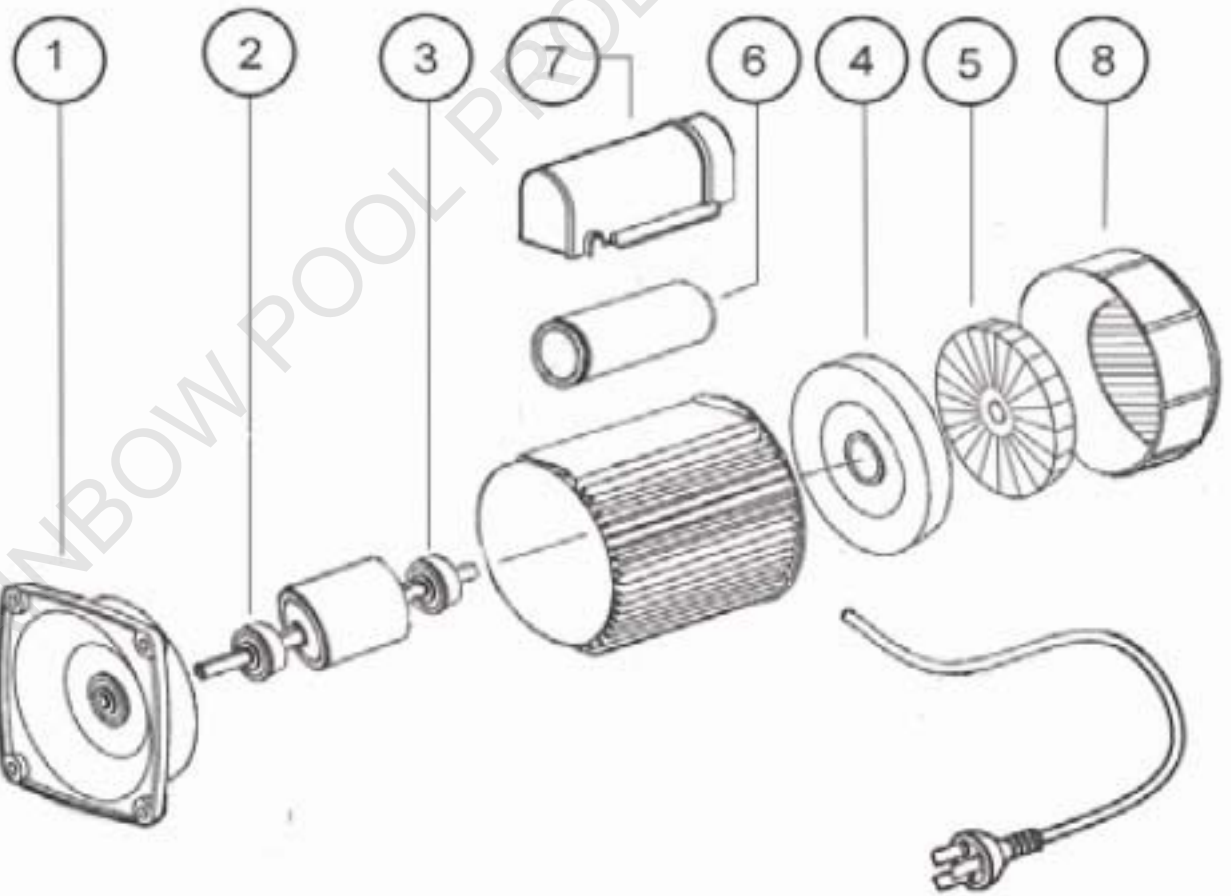

## SPARE PARTS DIAGRAM

Key	Description	Product Code
1	Drive endshiled K motor	40216
	Drive endshiled mini aquadrive	40189
	Drive endshield Fasco	40259
2	Front bearing K motor - 6204	71299
	Front bearing mini aquadrive - 6203	71300
	Front bearing Fasco - 6203	71300
3	Rear bearing K motor - 6203	71300
	Rear bearing mini aquadrive - 6203	71300
	Front Bearing Fasco - 6203	71300
4	Rear end shield K motor	40217
	Rear end shield mini aquadrive	40201
	Rear end shield Fasco	40258
5	Cooling fan K motor	40187
	Cooling fan mini aquadrive	40203
	Cooling fan Fasco	40256
6	Capacitor 20uf K motor	40221
	Capacitor 30uf K motor	40222
	Capacitor 40uf K motor	40223
	Capacitor mini aquadrive	40248
	Capacitor 25uf Fasco	40243
	Capacitor 20uf Fasco	40254
	Capacitor 45uf Fasco	40255
7	Capacitor box lid K motor	40182
	Capacitor box lid Fasco - small	40250
	Capacitor box base Fasco - small	40249
	Capacitor box lid Fasco - large	40253
	Capacitor box base Fasco - large	40252
8	Fan Cowl K motor	40181
	Fan Cowl Fasco - small	40244
	Fan cowl Fasco - large	40257