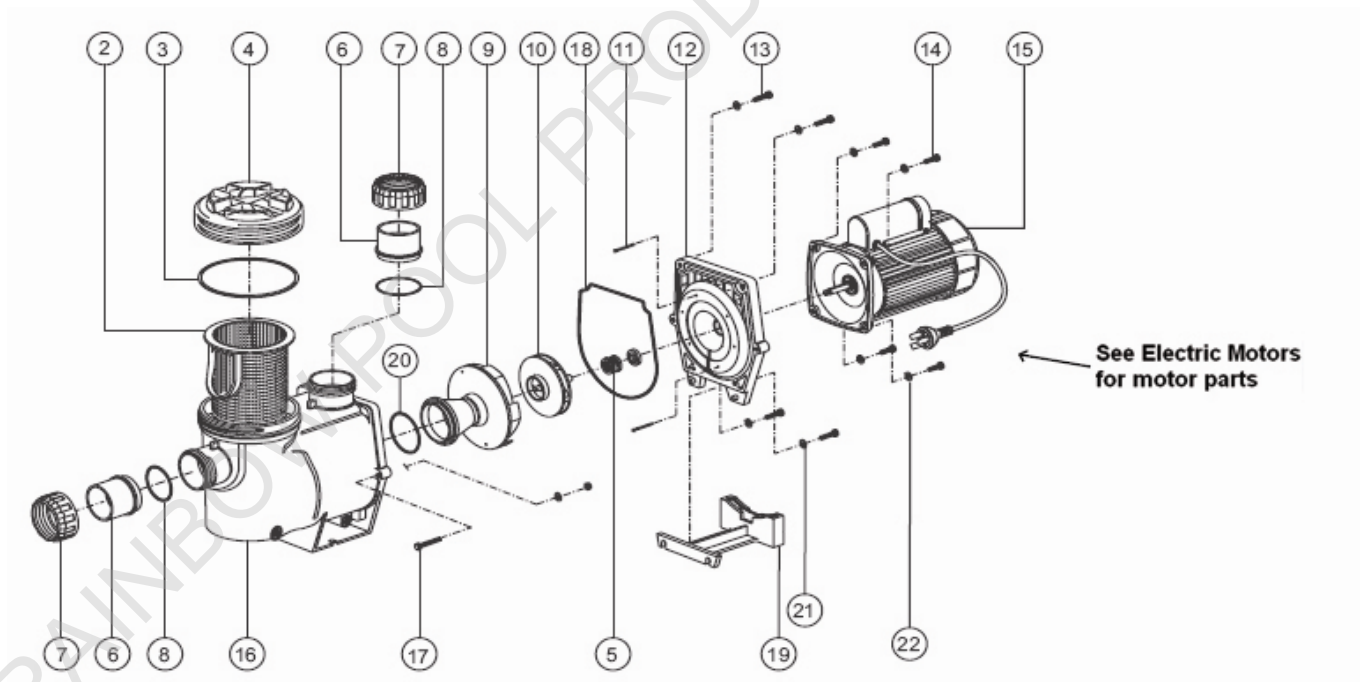

E-SERIES PUMPS (ECO)

SPARE PARTS DIAGRAM

Key	Description	Product Code
2	Basket ECO Pump	40065
3	"O" ring (lid)	70006
4	Lid ECO Pump	40085
5	Mechanical Seal	75508
6	Tail union 50mm	950920
	Tail union 50/40mm	950918
7	Nut union 50mm	950919
8	"O" ring (tail 50mm)	70003
9	Diffuser	40071
10	Impeller ECO 140	40060L
	Impeller ECO 170	40060M
	Impeller ECO 230	40060K
	Impeller ECO 290	40060Z
11	M3 x 30 S/S bolt	40165
12	Seal plate - Beige	40090
	Seal Plate - Black	40091
13	M8 x 30 S/S bolt	40150
14	M10 x 25 S/S bolt	40155
15	Motor E140	71312
	Motor E170	71312
	Motor E230	71312
	Motor E290	71312
16	Volute	40076
17	M8 x 55 S/S bolt	40160
18	Square "O" ring (seal plate)	70004
19	Motor stand - Beige	40050
	Motor stand - Black	40051
20	"O" ring (diffuser)	70005
21 & 22	M8 flat washer S/S	40180