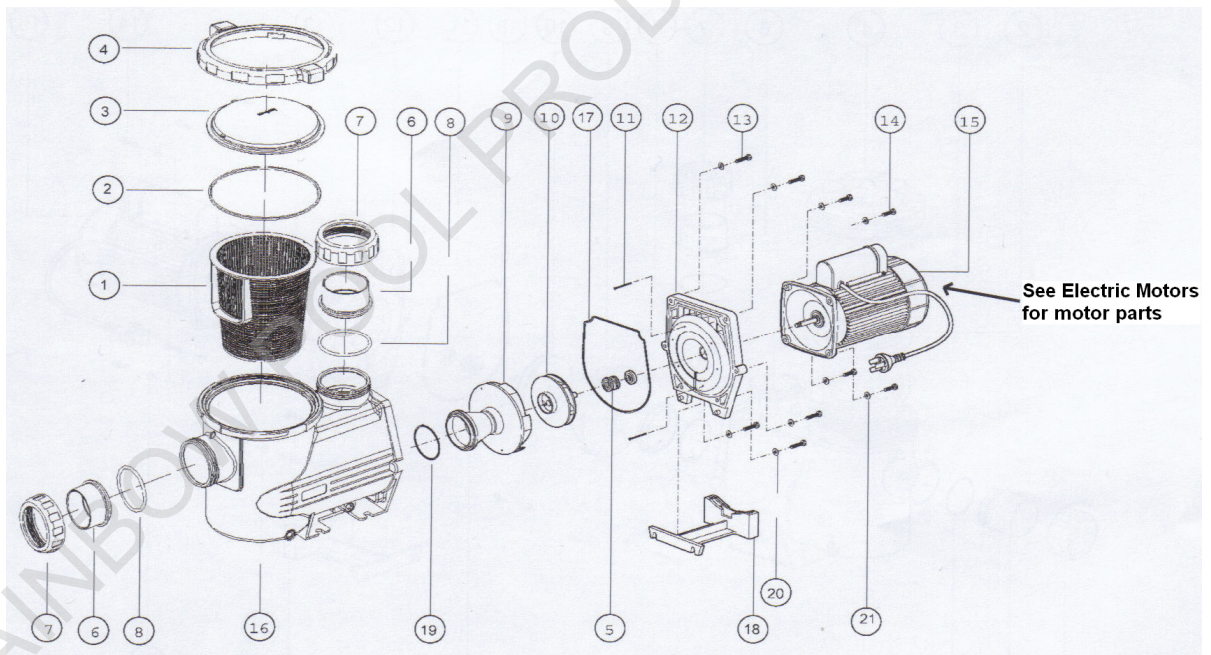

RAINBOW
POOL PRODUCTS

Quality Pool & Spa Products

BX PUMPS

SPARE PARTS DIAGRAM

Key	Description	Product Code
1	Basket BX Pump	40066
2	"O" ring (lid) BX	78106
3	Lid Pump BX	40086
4	BX Lid Clamp	40068
5	Mechanical seal TX/CX/BX	75508
6	BX Tail union 65mm	950925
	BX Tail union 50mm	950924
7	BX Lock Nut 65mm	950926
8	"O" ring (tail 65mm)	78104
9	Diffuser	40070
10	Impeller 1.0 BX	40060F
	Impeller 1.5 BX	40060G
	Impeller 2.0 BX	40060H
	Impeller 3.0 BX	40060N
11	M3 x 30 S/S bolt	40165
12	Seal Plate BX	40090
13	M8 x 30 S/S bolt	40150
14	M10 x 25 S/S bolt	40155
15	Motor 750 watt output - Beige	71323
	Motor 1100 watt output - Beige	71324
	Motor 1500 watt output - Beige	71329
	Motor 2100 watt output - Beige	71331
	Motor 415V 3ph 1700 watt - Beige	71330
	Motor 750 watt output - Black	71313
	Motor 1100 watt output - Black	71314
	Motor 1500 watt output - Black	71319
16	Volute BX - Beige	40077
17	Square "O" ring (seal plate)	70004
18	Motor stand - Beige	40050
19	"O" ring (diffuser)	70005
20	M8 flat washer S/S	40180
21	M10 flat washer S/S	40175