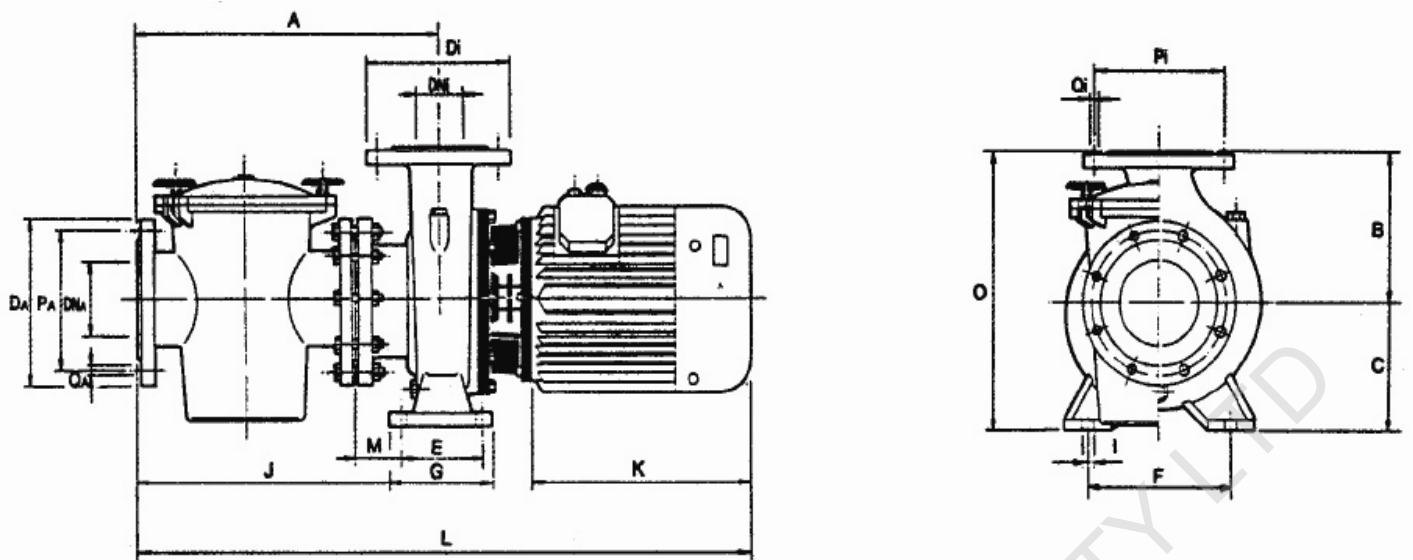

Ordering:

Please specify product number when ordering.

Warranty guide:

Limited three (3) year warranty on all components. Refer to instructions for full warranty details

	Product Code	Flow Rate @ 10 m3/h	Horse Power
Baikal C-3000 - 90mm*	01242	1133	3.0
Baikal C-3000 - 90mm*	01244	1460	4.0
Baikal C-3000 - 90mm*	01246	1792	5.5
Baikal C-3000 - 110mm*	01248	1909	5.5
Baikal C-3000 - 110mm*	01250	2490	7.5
Baikal C-3000 - 110mm*	01252	3187	10.0
Baikal C-3000 - 140mm*	01254	3320	12.5
Baikal C-3000 - 140mm*	01256	3984	15.0

* European Pipe Connections

Code	Power		Dimensions (mm)											
	kW	HP	A	B	C	E	F	G	I	J	K	L	M	O
01242	2.20	3	485	180	160	70	212	100	14	435	245	888	65	340
01244	2.95	4	485	180	160	70	212	100	14	435	245	888	65	340
01246	4	5.5	485	180	160	70	212	100	14	435	273	920	65	340
01248	4	5.5	487	205	160	95	187	125	14	425	273	940	55	365
01250	5.5	7.5	487	205	160	95	187	125	14	425	315	976	55	365
01252	7.5	10	487	205	160	95	187	125	14	425	315	976	55	365
01254	8.7	12.5	487	205	160	95	187	125	14	425	355	1,016	55	365
01256	11.04	15	517	233	181	95	187	125	14	455	355	1,029	70	