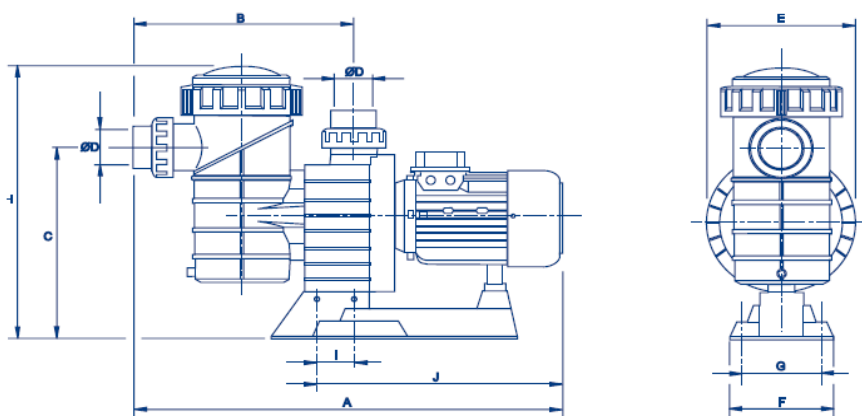

MAXIM PUMP

Dimensions

Technical Features

Model	Type	Voltage	A mm	B mm	C mm	Ø D mm	E mm	F mm	G mm	H mm	I mm	J mm
08003-0860	4.0 HP	230/400	815	430	385	90	287	200	140	530	65	468
08004-0860	5.0 HP	230/400	815	430	385	90	287	200	140	530	65	468
08005-0860	6.0 HP	230/400	847	430	385	90	287	200	140	530	65	500

Product Code	Flow Rate @ 8 m/h	Full Load Amps
--------------	-------------------	----------------

Maxim Pump - 4.0 HP
 Maxim Pump - 5.0 HP
 Maxim Pump - 6.0 HP

08003-0860	935 lpm	3.2
08004-0860	1235 lpm	4.1
08005-0860	1470 lpm	4.9